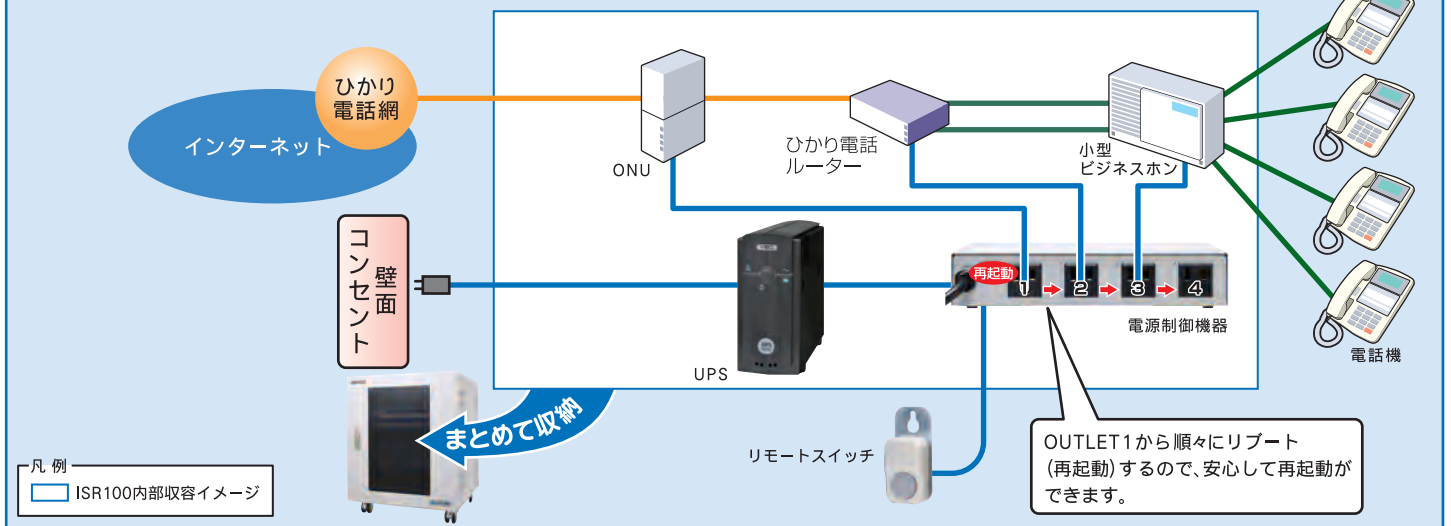

ISR100

電源制御機器、雷保護機能内蔵
電源バックアップ装置(UPS)付きラック
希望小売価格：268,000円<税抜>

知的に動く、
集中管理型
サーバーラック
ひかり機器をスマートに収容！

※本製品に通信機器は含まれません

前後に
開閉

■前後にドアがついているので
メンテナンスが簡単

電源制御
機器内蔵

ON
OFF

■スイッチ押下による電源制御、
安全な電源再起動をサポート

500VA
小型
UPS内蔵

■小型500VA大容量の
バックアップ装置を内蔵
■電源ノイズ/雷サージ保護機能

ネットワークをスマートに管理 ~ラックを開けなくても電源管理はバッチリ~

構成例 (ルータ等とビジネスホンを収容した例)

主な仕様

ラック部	
項目	内容
外形寸法	450mm (W)×450mm (D)×500mm (H) (突起部除く) (H)寸法にキャスター高約45mm含まず
有効内寸	≒400mm (W)×≒350mm (D)×≒437mm (H)
質量	約25kg
内部稼働板枚数	2枚 (固定1枚)
内部稼働板可動距離	70mmごとに5段
排気ファン	AC100V ファンを裏面扉に内蔵
電源制御機器部	
項目	内容
アウトレット数	4個 (2極並行接地付きコンセント)
最大制御容量	1500W
インタフェース	入力端子×1 (スイッチ用)
表示	LED1個
電源ヒューズ	15A (内蔵)
サージアブソーバー	DSA 501M ライン間(500V)、DSA 242M 対地間 (2,400V)
消費電力	約2.2W (最大)
使用電源	AC100V±10% (50/60Hz)
使用環境	温度: 5~40℃ 湿度: 20~85% (但し結露なき事)
電源ケーブル	2極並行接地型 (約2m)
本体外形寸法	220mm (W)×134mm (D)×42.6mm (H) (突起部除く)
規格	RoHS指定準拠、特定電気用品認定品 (電気用品安全法)
リモートスイッチ	接点出力型スイッチ 押しボタン
外形寸法	28mm (W)×45mm (D)×18mm (H)
ケーブル長	5m (最大延長距離100m)
その他	付属品 取扱説明書兼保証書、3P/2P変換アダプタ リモートスイッチ取り付け用ねじ

UPS部		
項目	内容	
交流入力	定格入力電圧	AC100V
	起動電圧	AC85±3~115V±3V
	入力電圧	AC85±3~115V±3V
	入力周波数	50/60Hz±10%
	最大電流	定格5.2A
	相数	単相2線
	入力プラグ形状	3P (NEMA5-15P)
	入力保護	ACヒューズ
	入力保護容量	125V 8A
	出力容量 (共に上限)	500VA/300W
定格電流	5.2A	
切替時間	10msec.以内	
出力電圧 (商用運転時)	入力電圧スルー出力	
出力電圧 (バックアップ運転時)	50/60Hz±10%	
出力波形 (商用時/バックアップ時)	矩形波 (バッテリー運転時)	
相数	単相2線	
出力コンセント規格	NEMA5-15R	
出力コンセント数	4	
過負荷保護	商用運転時: 125V 8A (ヒューズにより過不可保護)	
バッテリー	シール鉛バッテリー 期待寿命	7年 (周囲温度20℃の場合)
	バッテリー容量 (V/Ah)/個数	DC12V/7.2Ah 1個
その他	充電時間	10時間 (90%回復)
	電源ノイズ/ 雷サージ保護機能	サージアブソーバー搭載
外形寸法	外形寸法	76mm (W)×177mm (D)×233mm (H) (突起部除く)
	質量	約3.9kg
	無償保証期間	2年間 (UPS本体)
	EMC規格	VCCI クラスB

セット内容: ラック、ラック用鍵×2、電源バックアップ装置 (UPS)、電源制御機器、ケーブルダクト、取扱説明書兼保証書

UPS部バックアップ時間	
負荷(W)	保持時間(分)
30W	約70分
60W	約39分
90W	約28分
150W	約15分
300W	約4分

設置例

モデム、ONU、CTU (NTT西日本のみ)
UTM、小型ビジネスホンも
まとめてスッキリ収納できる!

安全上のご注意

- 正しく安全にお使いいただくために、ご使用前には「取扱説明書」をよくお読みください。
- 水、湿気、ほこり、油煙等の多い場所や密閉された状態で使用しないで下さい。火災、感電、故障等の原因となることがあります。