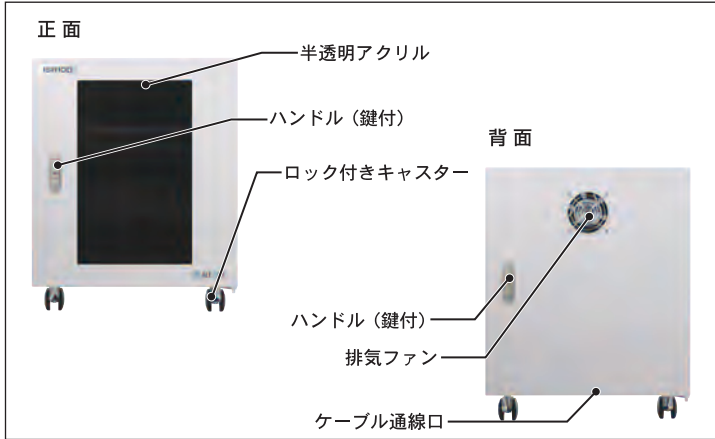

■スイッチ押下による電源制御、
安全な電源再起動をサポート

500VA
小型
UPS内蔵

■小型500VA大容量の
バックアップ装置を内蔵
■電源ノイズ/雷サージ保護機能

ネットワークをスマートに管理 ~ラックを開けなくても電源管理はバッチリ~

構成例 (ルータ等とビジネスホンを収容した例)

主な仕様

ラック部	
項目	内容
外形寸法	450mm (W)×450mm (D)×500mm (H) (突起部除く) (H)寸法にキャスター高約45mm含まず
有効内寸	≒400mm (W)×≒350mm (D)×≒437mm (H)
質量	約25kg
内部稼働板枚数	2枚 (固定1枚)
内部稼働板可動距離	70mmごとに5段
排気ファン	AC100V ファンを裏面扉に内蔵
電源制御機器部	
項目	内容
アウトレット数	4個 (2極並行接地付きコンセント)
最大制御容量	1500W
インタフェース	入力端子×1 (スイッチ用)
表示	LED1個
電源ヒューズ	15A (内蔵)
サージアブソーバー	DSA 501M ライン間(500V)、DSA 242M 対地間 (2,400V)
消費電力	約2.2W (最大)
使用電源	AC100V±10% (50/60Hz)
使用環境	温度: 5~40℃ 湿度: 20~85% (但し結露なき事)
電源ケーブル	2極並行接地型 (約2m)
本体外形寸法	220mm (W)×134mm (D)×42.6mm (H) (突起部除く)
規格	RoHS指定準拠、特定電気用品認定品 (電気用品安全法)
リモートスイッチ	接点出力型スイッチ 押しボタン
外形寸法	28mm (W)×45mm (D)×18mm (H)
ケーブル長	5m (最大延長距離100m)
その他	付属品 取扱説明書兼保証書、3P/2P変換アダプタ リモートスイッチ取り付け用ねじ

UPS部		
項目	内容	
交流入力	定格入力電圧	AC100V
	起動電圧	AC85±3~115V±3V
	入力電圧	AC85±3~115V±3V
	入力周波数	50/60Hz±10%
	最大電流	定格5.2A
	相数	単相2線
	入力プラグ形状	3P (NEMA5-15P)
	入力保護	ACヒューズ
	入力保護容量	125V 8A
	出力容量 (共に上限)	500VA/300W
定格電流	5.2A	
切替時間	10msec.以内	
出力電圧 (商用運転時)	入力電圧スルー出力	
出力電圧 (バックアップ運転時)	50/60Hz±10%	
出力波形 (商用時/バックアップ時)	矩形波 (バッテリー運転時)	
相数	単相2線	
出力コンセント規格	NEMA5-15R	
出力コンセント数	4	
過負荷保護	商用運転時: 125V 8A (ヒューズにより過不可保護)	
バッテリー	シール鉛バッテリー 期待寿命	7年 (周囲温度20℃の場合)
	バッテリー容量 (V/Ah)/個数	DC12V/7.2Ah 1個
その他	充電時間	10時間 (90%回復)
	電源ノイズ/ 雷サージ保護機能	サージアブソーバー搭載
外形寸法	外形寸法	76mm (W)×177mm (D)×233mm (H) (突起部除く)
	質量	約3.9kg
	無償保証期間	2年間 (UPS本体)
	EMC規格	VCCI クラスB

セット内容: ラック、ラック用鍵×2、電源バックアップ装置 (UPS)、電源制御機器、ケーブルダクト、取扱説明書兼保証書

UPS部バックアップ時間	
負荷(W)	保持時間(分)
30W	約70分
60W	約39分
90W	約28分
150W	約15分
300W	約4分

設置例

モデム、ONU、CTU (NTT西日本のみ)
UTM、小型ビジネスホンも
まとめてスッキリ収納できる!

安全上のご注意

- 正しく安全にお使いいただくために、ご使用前には「取扱説明書」をよくお読みください。
- 水、湿気、ほこり、油煙等の多い場所や密閉された状態で使用しないで下さい。火災、感電、故障等の原因となることがあります。