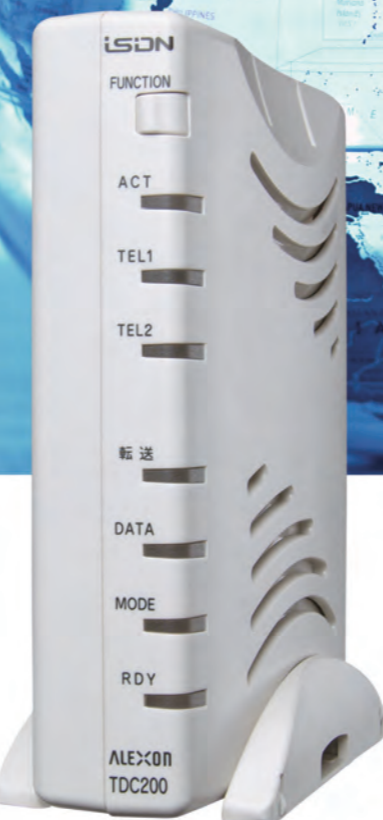

用途に合ったターミナルアダプタをお選びください