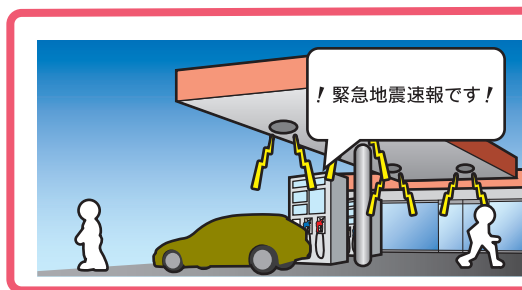

ご注意

本機はNHKラジオで運用されている「緊急地震速報」を基に開発された機器です。本機の「緊急地震速報」受信動作については、製造メーカーである弊社にて十分な確認を行っておりますが、緊急地震速報を伝えるNHKラジオ、及び同手法で運用している各民放ラジオ局が保証及び責任を負うものではございません。

※小型スピーカーを内蔵しています。

緊急地震速報とは？

地震は、P波と呼ばれる小さな揺れのあと、S波と呼ばれる大きな揺れが来ます。気象庁は全国各地に配置されている地震計でこのP波をとらえた観測データを解析し、震源や地震の規模(マグニチュード)を推定します。緊急地震速報とは、この情報を広く一般に発表する「早期地震警戒システム」です。

減災(げんさい)とは、災害時において発生し得る被害を最小化するための取り組みです。防災が被害を出さない取り組みであるのに対して、減災とはあらかじめ被害の発生を想定した上で、その被害を低減させていこうという考えです。今後、災害対策を行う際の重要なキーワードになりつつあります。

緊急地震速報を自動的にキャッチ

学校など公共施設の場合

日頃の教育や訓練通りに身の安全を確保し、緊急避難場所など安全な場所への速やかな移動が可能になります。

自動車整備工場の場合

まず第一に身の安全を確保し、人的・物的被害の軽減が可能になります。

ガソリンスタンドの場合

まず第一に身の安全を確保し、災害時サポートステーション[※]としての役割に速やかに移行できます。

※東京都での呼称です。

基本構成イメージ

取付けブラケットで、固定設置ができます。

取付けブラケット 型番：WB100 希望小売価格（税込）2,520円（本体価格 2,400円） JANコード 4512877003108