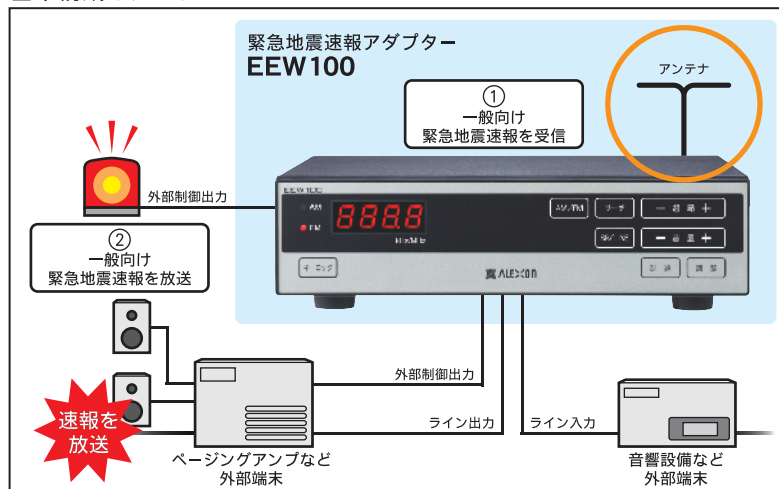

ご注意

本機はNHKラジオで運用されている「緊急地震速報」を基に開発された機器です。本機の「緊急地震速報」受信動作については、製造メーカーである弊社にて十分な確認を行っておりますが、緊急地震速報を伝えるNHKラジオ、及び同手法で運用している各民放ラジオ局が保証及び責任を負うものではございません。

※小型スピーカーを内蔵しています。

緊急地震速報とは？

地震は、P波と呼ばれる小さな揺れのあと、S波と呼ばれる大きな揺れが来ます。気象庁は全国各地に配置されている地震計でこのP波をとらえた観測データを解析し、震源や地震の規模(マグニチュード)を推定します。緊急地震速報とは、この情報を広く一般に発表する「早期地震警戒システム」です。

自動車整備工場の場合

まず第一に身の安全を確保し、人的・物的被害の軽減が可能になります。

ガソリンスタンドの場合

まず第一に身の安全を確保し、災害時サポートステーション[※]としての役割に速やかに移行できます。

※東京都での呼称です。

基本構成イメージ

取付けブラケットで、固定設置ができます。

取付けブラケット 型番：WB100 希望小売価格（税込）2,520円（本体価格 2,400円） JANコード 4512877003108

安全上のご注意

- 正しく安全にお使いいただくために、ご使用前には「取扱説明書」をよくお読みください。
- 水、湿気、ほこり、油煙等の多い場所や密閉された状態で設置しないで下さい。火災、感電、故障等の原因となることがあります。

仕様概要

チューナー部	
受信周波数	AM:522kHz~1629kHz 実用感度15dBμ、FM:76.0MHz~90.0MHz 実用感度30dBμ
AMアンテナ	ターミナル端子（外部アンテナ接続）
FMアンテナ	ターミナル端子（外部アンテナ接続）
オーディオ部	
ライン入力端子	RCAピンジャック -22dBV/10kΩ
ライン出力端子	RCAピンジャック -10dBV~-60dBV以下（接続先のインピーダンスが5kΩの時）
内部スピーカー	モノラル 0.5W
外部制御部	
外部制御出力端子	無電圧接点（メーク接点）方式×2回路 抵抗負荷：DC 30V, 1A
その他	
パネル部	AM表示：LEDランプ（赤）、FM表示：LEDランプ（赤） 7セグメント4桁表示（マルチパネル）、シートスイッチ
電源	AC100V±10%（50/60Hz）
消費電力	速報受信待機中3W以下 受信動作中：5W
外形寸法	210mm（W）×147mm（D）×61.8mm（H） ※背面端子の突起部含まず
質量	約1.2Kg
使用条件	温度：0~40℃ 湿度：20~80%（但し結露なきこと）
付属品	AMアンテナ、FMアンテナ、両面テープ（アンテナ固定用） 取扱説明書（兼保証書）
JANコード	4512877003092