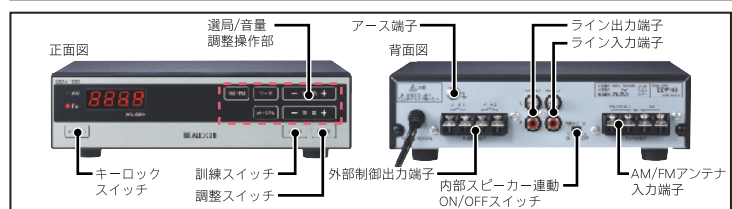

安全上のご注意

- 正しく安全にお使いいただくために、ご使用前には「取扱説明書」をよくお読みください。
- 水、湿気、ほこり、油煙等の多い場所や密閉された状態で設置しないで下さい。火災、感電、故障等の原因となることがあります。

仕様概要

チューナー部	
受信周波数	AM:522kHz~1629kHz 実用感度15dBμ、FM:76.0MHz~90.0MHz 実用感度30dBμ
AMアンテナ	ターミナル端子（外部アンテナ接続）
FMアンテナ	ターミナル端子（外部アンテナ接続）
オーディオ部	
ライン入力端子	RCAピンジャック -22dBV/10kΩ
ライン出力端子	RCAピンジャック -10dBV~-60dBV以下（接続先のインピーダンスが5kΩの時）
内部スピーカー	モノラル 0.5W
外部制御部	
外部制御出力端子	無電圧接点（メーク接点）方式×2回路 抵抗負荷：DC 30V, 1A
その他	
パネル部	AM表示：LEDランプ（赤）、FM表示：LEDランプ（赤） 7セグメント4桁表示（マルチパネル）、シートスイッチ
電源	AC100V±10%（50/60Hz）
消費電力	速報受信待機中3W以下 受信動作中：5W
外形寸法	210mm（W）×147mm（D）×61.8mm（H） ※背面端子の突起部含まず
質量	約1.2Kg
使用条件	温度：0~40℃ 湿度：20~80%（但し結露なきこと）
付属品	AMアンテナ、FMアンテナ、両面テープ（アンテナ固定用） 取扱説明書（兼保証書）
JANコード	4512877003092