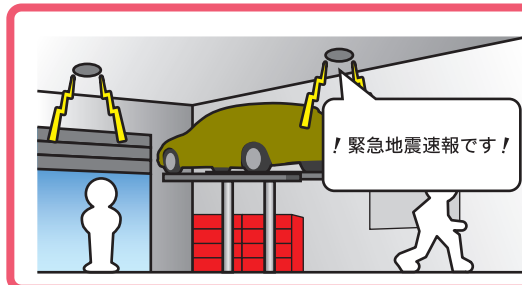

ご注意

本機はNHKラジオで運用されている「緊急地震速報」を基に開発された機器です。本機の「緊急地震速報」受信動作については、製造メーカーである弊社にて十分な確認を行っておりますが、緊急地震速報を伝えるNHKラジオ、及び同手法で運用している各民放ラジオ局が保証及び責任を負うものではございません。

※小型スピーカーを内蔵しています。

緊急地震速報とは？

地震は、P波と呼ばれる小さな揺れのあと、S波と呼ばれる大きな揺れが来ます。気象庁は全国各地に配置されている地震計でこのP波をとらえた観測データを解析し、震源や地震の規模(マグニチュード)を推定します。緊急地震速報とは、この情報を広く一般に発表する「早期地震警戒システム」です。

減災(げんさい)とは、災害時において発生し得る被害を最小化するための取り組みです。防災が被害を出さない取り組みであるのに対して、減災とはあらかじめ被害の発生を想定した上で、その被害を低減させていこうという考えです。今後、災害対策を行う際の重要なキーワードになりつつあります。

緊急地震速報を自動的にキャッチ

学校など公共施設の場合

日頃の教育や訓練通りに身の安全を確保し、緊急避難場所など安全な場所への速やかな移動が可能になります。

自動車整備工場の場合

まず第一に身の安全を確保し、人的・物的被害の軽減が可能になります。

ガソリンスタンドの場合

まず第一に身の安全を確保し、災害時サポートステーション[※]としての役割に速やかに移行できます。

※東京都での呼称です。

基本構成イメージ

取付けブラケットで、固定設置ができます。

取付けブラケット 型番：WB100 希望小売価格（税込）2,520円（本体価格 2,400円） JANコード 4512877003108