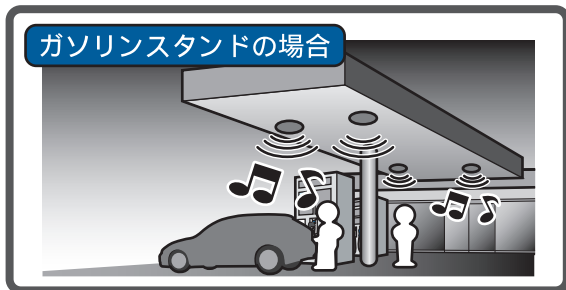

緊急地震速報を自動的にキャッチ

日頃の教育や訓練通りに身の安全を確保し、緊急避難場所など安全な場所への速やかな移動が可能になります。

まず第一に身の安全を確保し、人的・物的被害の軽減が可能になります。

まず第一に身の安全を確保し、災害時サポートステーション[※]としての役割に速やかに移行できます。

※東京都での呼称です。

基本構成イメージ

取付けブラケットで、固定設置ができます。

取付けブラケット 型番：WB100 希望小売価格（税込）2,520円（本体価格 2,400円） JANコード 4512877003108

●本機は一般向け緊急地震速報を受信して外部端末に送出する機器であり、常に音声を送出する機器ではありません。●本機は地震の予知および災害の軽減を保障するものではありません。地震が発生した時に速やかに行動できるよう、十分に避難訓練などを行ってください。●本機はバックアップ電源を有していません。電源が供給されていない場合、緊急地震速報をスピーカーに出力することはできません。●一般向け緊急地震速報は、報知音が放り流れた後に地震についての情報が放送されます。本機は緊急地震速報に含まれる報知音を2回連続で検出した時に動作するため、検出途中の報知音は内部スピーカー及びライン出力では聞こえません。●音声が雑音があると、一般向け緊急地震速報を正常に受信できません。アンテナの向き、設置場所等を変えて、雑音がないように調整してください。●一般向け緊急地震速報の告知放送を受信した場合、本機は実際の緊急地震速報と判断して、通報動作を行うことがあります。●地震に起因するすべての損失や損害、および事故に関しては責任を負いかねます。予めご了承ください。

安全上のご注意

- ●正しく安全にお使いいただくために、ご使用前には「取扱説明書」をよくお読みください。
- ●水、湿気、ほこり、油煙等の多い場所や密閉された状態で設置しないで下さい。火災、感電、故障等の原因となることがあります。

仕様概要

チューナー部	
受信周波数	AM:522kHz~1629kHz 実用感度15dBμ、FM:76.0MHz~90.0MHz 実用感度30dBμ
AMアンテナ	ターミナル端子（外部アンテナ接続）
FMアンテナ	ターミナル端子（外部アンテナ接続）
オーディオ部	
ライン入力端子	RCAピンジャック -22dBV/10kΩ
ライン出力端子	RCAピンジャック -10dBV~-60dBV以下（接続先のインピーダンスが5kΩの時）
内部スピーカー	モノラル 0.5W
外部制御部	
外部制御出力端子	無電圧接点（メーク接点）方式×2回路 抵抗負荷：DC 30V, 1A
その他	
パネル部	AM表示：LEDランプ（赤）、FM表示：LEDランプ（赤） 7セグメント4桁表示（マルチパネル）、シートスイッチ
電源	AC100V±10%（50/60Hz）
消費電力	速報受信待機中3W以下 受信動作中：5W
外形寸法	210mm（W）×147mm（D）×61.8mm（H） ※背面端子の突起部含まず
質量	約1.2Kg
使用条件	温度：0~40℃ 湿度：20~80%（但し結露なきこと）
付属品	AMアンテナ、FMアンテナ、両面テープ（アンテナ固定用） 取扱説明書（兼保証書）
JANコード	4512877003092

西日本営業部
〒664-0026 兵庫県伊丹市寺本3-20-17
TEL 072-777-1584 FAX 072-780-2060 IP-Phone 050-5507-5125